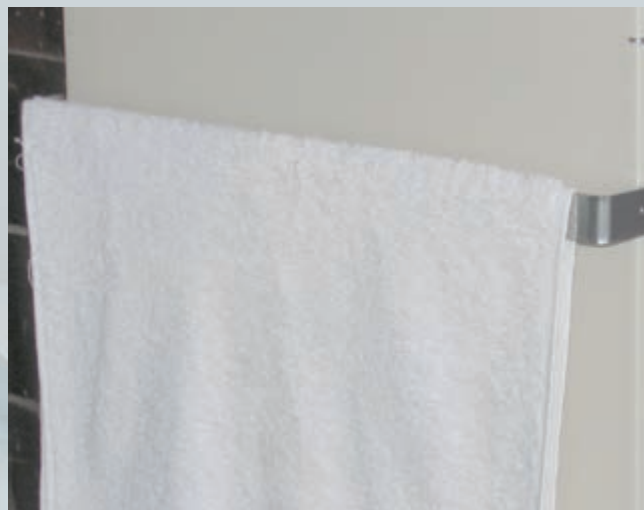

Touch Sèche-serviettes

- Possibilité de transformer tous nos radiateurs en sèche-serviettes. Pour cela, il suffit d'ajouter une ou plusieurs barres en acier inoxydable, ou notre lot de 3 crochets.
- Barres disponibles en 51 cm (pour radiateur carré ou vertical) et en 102 cm (pour radiateur horizontal). Disponibles également en plusieurs profondeurs (5 et 8 cm).

Barre inox

Description	Référence		Poids (Kg)
	5 cm	8 cm	
Barre inox 51 cm	SS0050B	SS8050B	0,50
Barre inox 102 cm	SS0100B	SS8100B	0,85

Crochet en acier inoxydable (Pack 3 unités)

Référence
SS0003P