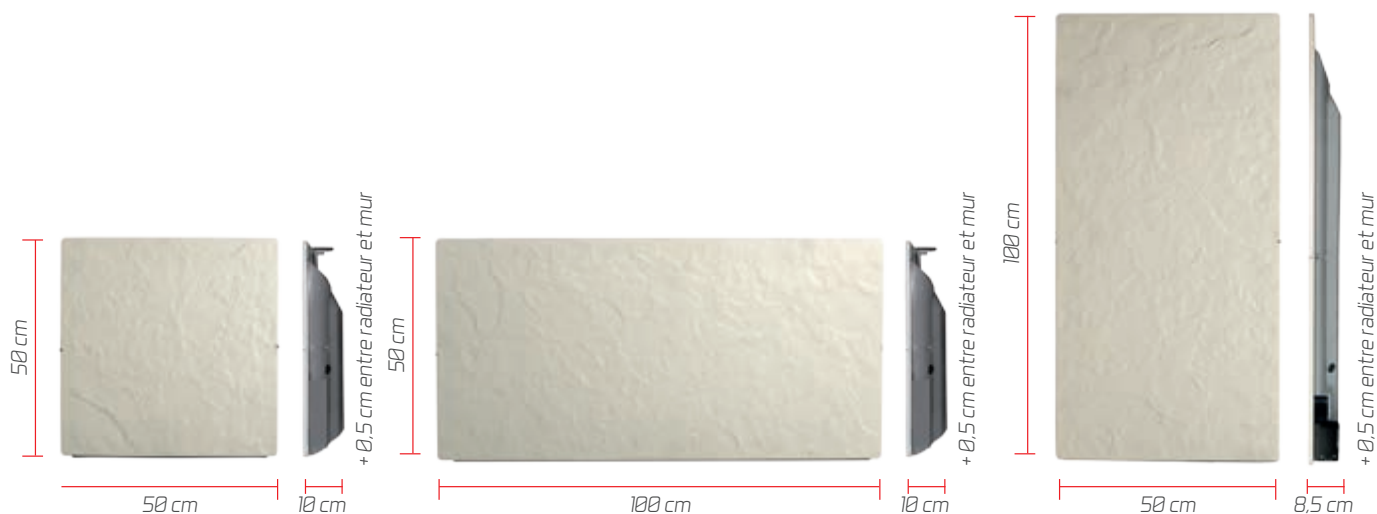

Dimensions et puissances Touch

Carré

Puissance	Poids (Kg)
800 W	13

Horizontal

Puissance	Poids (Kg)
1500 W	25
2000 W	25

Vertical

Puissance	Poids (Kg)
800 W	23
1300 W	23

Références